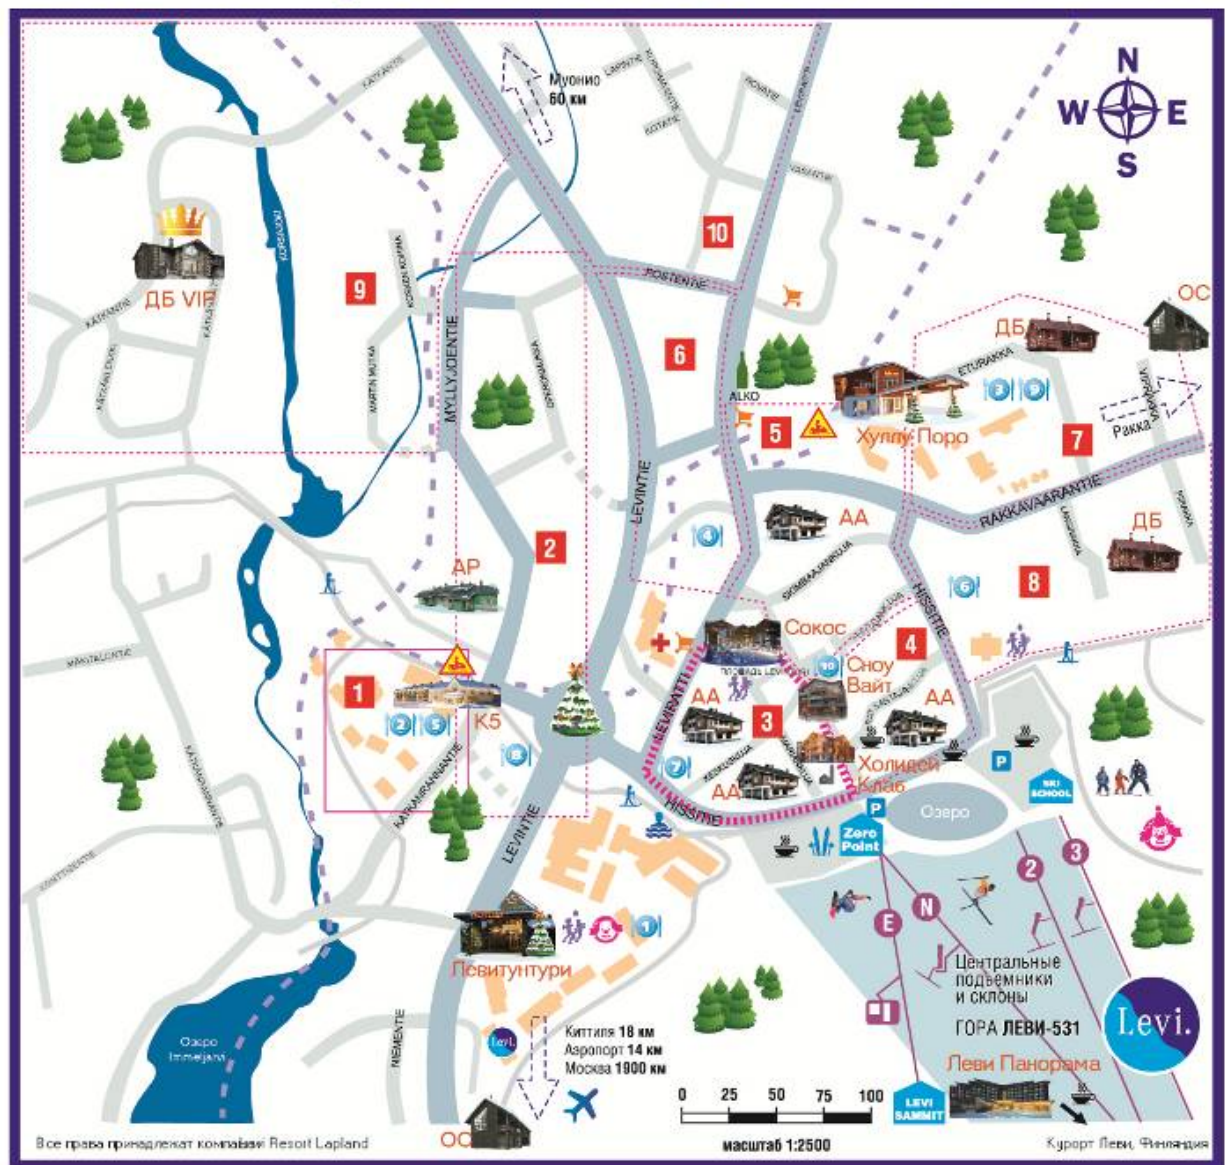

Город: **Леви**

Коттедж / апартамент: **Levin Sirius / Levin Orion 3 Studio**

Категория: *********

Количество человек: 3+4

Регион: Центр Леви, вблизи главного склона

Адрес: Tähtitie 2, 99130 Sirkka

Удаленность: Магазин: 0,05 км, ближайший склон: 0,3 км, лыжная трасса: 0,2 км, снегоходная трасса: 0,2 км, гольф: 4,0 км, лыжный автобус: 0,1 км.

Запрещено размещение с домашними животными! Курение запрещено!

КАРТА ЦЕНТРА КУРОРТА ЛЕВИ

- Гостиницы:
- Спа-отель Левитунтури
- Хуллу Порро
- Сокас
- К5
- Леви Панорама
- Бест Вестерн Леви
- Сноу Вайт
- Холлидей Клуб Леви
- Представительство принимающей стороны на курорте
- Центральная развязка

- Рестораны:
- 1, 2, 3, 4 в гостиницах
- 5 Саамен Камми
- 6 Стейк Хаус
- 7 Арран
- 8 Моллон Ая
- 9 Камми
- 10 Ресторанный дворик на площади Levintori
- Дуплексы
- Еревенчатые/ИР
- Дуплексы
- Еревенчатые
- Апартаменты
- Рядные
- Апартаменты
- Альпийские
- Отдельно-стоящие

- Аэропорт
- Церковь
- Аптека
- Ночной клуб
- Кресельный подъемник
- Бутельный подъемник
- Кабинный подъемник
- Алкогольный магазин
- Супермаркет
- Кафе

- Centralный пункт аренды снаряжения
- Крытый детский развлекательный центр
- Детский развлекательный центр под открытым небом
- Сосновый лес
- Водно-оздоровительный центр
- Парковка у склонов